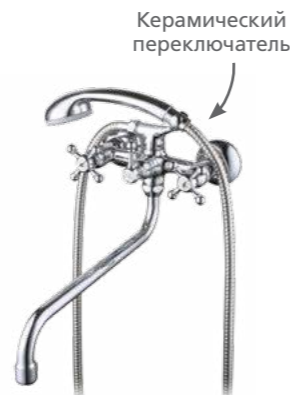

# BERING

UCI: 14,1 см

Смеситель для умывальника  
BE19017BW6 MI

Смеситель для ванны  
BERSB00M02

Смеситель для ванны  
BE270BW6K+W21 MI

Смеситель для кухни  
BE59017BW6 MI

# CADISS

Смеситель для умывальника  
CADSB00M01

UCI: 14,1 см

Керамический переключатель

Смеситель для ванны  
CADSBLCM10