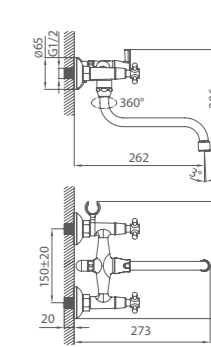

# TASMAN

Смеситель для умывальника  
TA1901BW5 MI

UCI: 14,1 см

Смеситель для ванны  
TA270BW5K+W21 MI

# VICTORIA

Смеситель для умывальника  
VICSB00M01

UCI: 12,9 см

Керамический переключатель

Смеситель для ванны  
VICSB00M02

Смеситель для кухни  
TA5901BW5 MI

Керамический переключатель

Смеситель для ванны  
VICSBLCM10

Смеситель для кухни  
VICSB00M05

Смеситель для умывальника  
ONTSB00M01

UCI: 12,8 см

Керамический переключатель

Смеситель для ванны  
ONTSB00M02

Смеситель для умывальника  
BO19017BW4 MI

UCI: 14,1 см

Смеситель для ванны  
BOSSB00M02