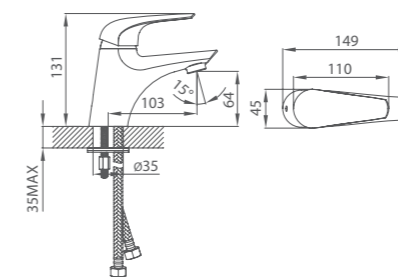

UCI: 12 см

Смеситель для умывальника
BA16209C MI