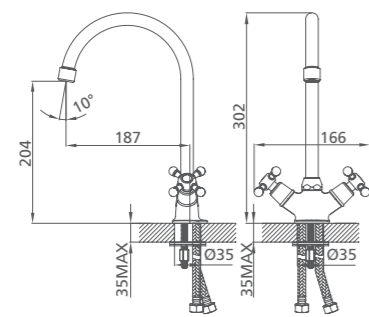

# CADISS

Смеситель для умывальника  
CADSB00M01

UCI: 14,1 см

Керамический переключатель

Смеситель для ванны  
CADSBLCM10

# SARDINIA

Смеситель для умывальника  
SARSB00M01

UCI: 14,8 см

Керамический переключатель

Смеситель для ванны  
SARSB00M02

Смеситель для кухни  
CADSB00M05

Керамический переключатель

Смеситель для ванны  
SARSBLCM10