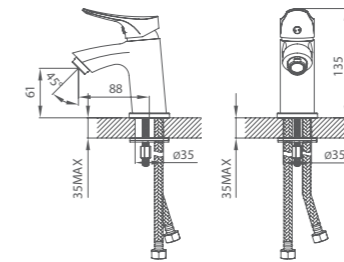

# SOLOMON

UCI: 11,6 см

Смеситель для умывальника  
SOLS00M01

Смеситель для ванны  
SOLS00M02

Керамический переключатель

Смеситель для ванны  
SOLSBLCM10

Смеситель для кухни  
SOLS00M05

# VOLGA

UCI: 14,9 см

Смеситель для умывальника  
VOLSB00M01

Керамический переключатель

Смеситель для ванны  
VOLSBLCM10

Смеситель для кухни  
VOLSB00M05