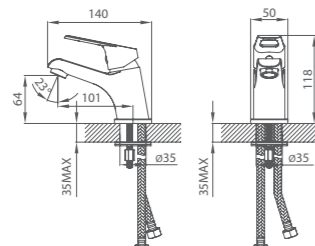

Смеситель для умывальника
AMUSB00M01