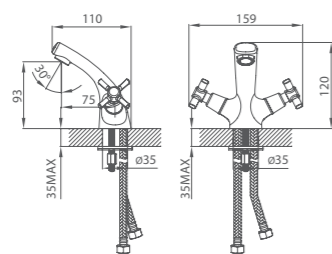

UCI: 12,8 см