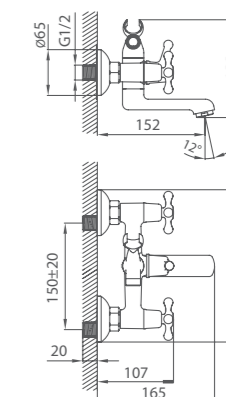

# TASMAN

Смеситель для умывальника  
TA1901BW5 MI

UCI: 14,1 см

Смеситель для ванны  
TA270BW5K+W21 MI

# VICTORIA

Смеситель для умывальника  
VICSB00M01

UCI: 12,9 см

Керамический переключатель

Смеситель для ванны  
VICSB00M02

Смеситель для кухни  
TA5901BW5 MI

Керамический переключатель

Смеситель для ванны  
VICSBLCM10

Смеситель для кухни  
VICSB00M05

Смеситель для умывальника  
ONTSB00M01

UCI: 12,8 см

Керамический переключатель

Смеситель для ванны  
ONTSB00M02

Смеситель для умывальника  
BO19017BW4 MI

UCI: 14,1 см

Смеситель для ванны  
BOSSB00M02