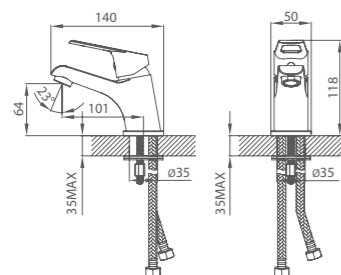

Смеситель для умывальника
UKOSB00M01