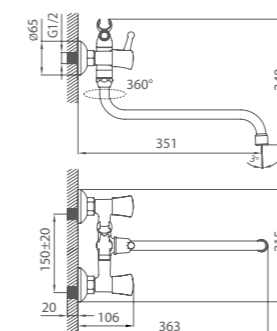

# VOLGA

UCI: 14,9 см

Смеситель для умывальника  
VOLSB00M01

Керамический переключатель

Смеситель для ванны  
VOLSBLCM10

Смеситель для кухни  
VOLSB00M05

# BERING

UCI: 14,1 см

Смеситель для умывальника  
BE19017BW6 MI

Смеситель для ванны  
BERSB00M02

Смеситель для ванны  
BE270BW6K+W21 MI

Смеситель для кухни  
BE59017BW6 MI

# CADISS

Смеситель для умывальника  
CADSB00M01

UCI: 14,1 см

Керамический переключатель

Смеситель для ванны  
CADSBLCM10