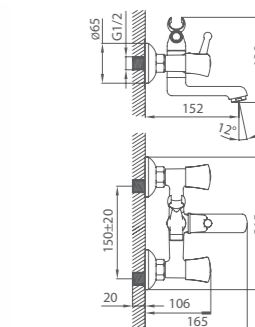

# VOLGA

UCI: 14,9 см

Смеситель для умывальника  
VOLSB00M01

Керамический переключатель

Смеситель для ванны  
VOLSBLCM10

Смеситель для кухни  
VOLSB00M05

# UKON

UCI: 12,8 см

Смеситель для умывальника  
UKOSB00M01

Поворотный излив

UCI: 16,3 см

Смеситель для умывальника  
UKOSBR0M01

Смеситель для ванны  
UKOSBLCM10

Смеситель для кухни  
UKOSB00M05

# BERING

UCI: 14,1 см

Смеситель для умывальника  
BE19017BW6 MI

Смеситель для ванны  
BERSB00M02

Смеситель для ванны  
BE270BW6K+W21 MI

Смеситель для кухни  
BE59017BW6 MI

# CADISS

Смеситель для умывальника  
CADSB00M01

UCI: 14,1 см

Керамический переключатель

Смеситель для ванны  
CADSBLCM10