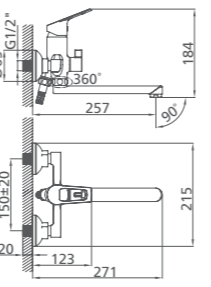

Керамический переключатель

Смеситель для ванны
AMUSBC0M02