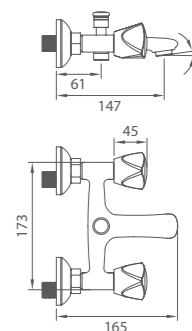

# CADISS

Смеситель для умывальника  
CADSB00M01

UCI: 14,1 см

Керамический переключатель

Смеситель для ванны  
CADSBLCM10

# SARDINIA

Смеситель для умывальника  
SARSB00M01

UCI: 14,8 см

Керамический переключатель

Смеситель для ванны  
SARSB00M02

Смеситель для кухни  
CADSB00M05

Керамический переключатель

Смеситель для ванны  
SARSBLCM10

# TASMAN

Смеситель для умывальника  
TA1901BW5 MI

UCI: 14,1 см

Смеситель для ванны  
TA270BW5K+W21 MI