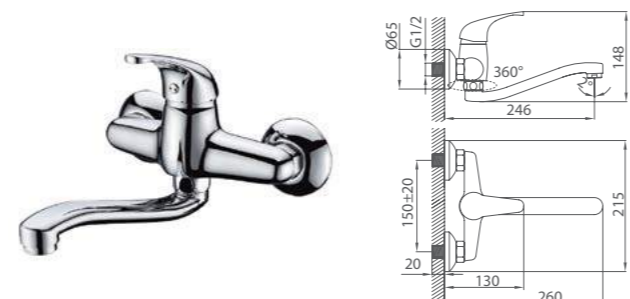

Настенный смеситель для кухни
DAVSB00M09

Смеситель для кухни
DONSB00M05