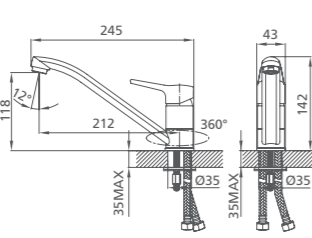

# LABRADOR

Смеситель для умывальника  
LABSB00M01

UCI: 11,1 см

Смеситель для ванны  
LABSB00M02

Смеситель для кухни  
ENISB00M05

Керамический переключатель

Смеситель для ванны  
LABSBLCM10

Смеситель для кухни  
LABSB00M05