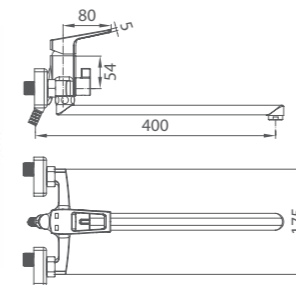

# ATLANTIC

UCI: 15 см

Смеситель для умывальника  
ATLSB00M01

Керамический переключатель

Смеситель для ванны  
ATLSBC0M02

Керамический переключатель

Смеситель для ванны  
ATLSBLCM10

Смеситель для кухни  
ATLSB00M05