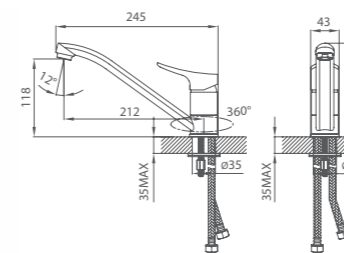

# SOLOMON

UCI: 11,6 см

Смеситель для умывальника  
SOLS00M01

Смеситель для ванны  
SOLS00M02

Керамический переключатель

Смеситель для ванны  
SOLSBLCM10

Смеситель для кухни  
SOLS00M05

# VOLGA

UCI: 14,9 см

Смеситель для умывальника  
VOLSB00M01

Керамический переключатель

Смеситель для ванны  
VOLSBLCM10

Смеситель для кухни  
VOLSB00M05