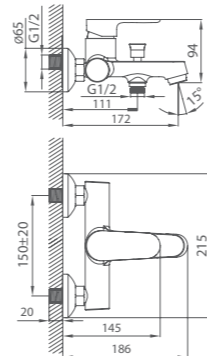

UCI: 14,1 см

Смеситель для ванны  
DONSBLCM10

Смеситель для кухни  
DA56002C MI

Настенный смеситель для кухни  
DAVSB00M09

Смеситель для кухни  
DONSB00M05

# DOVER

Смеситель для умывальника  
DOVSB00M01

UCI: 12,1 см

Смеситель для ванны  
DOVSB00M02