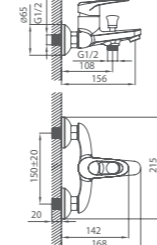

# ADRIATIC

UCI: 12,2 см

Смеситель для умывальника  
ADR5B00M01

Смеситель для ванны  
ADR5B00M02

Смеситель для ванны  
ADR5BL0M02

Смеситель для кухни  
ADR5B00M05