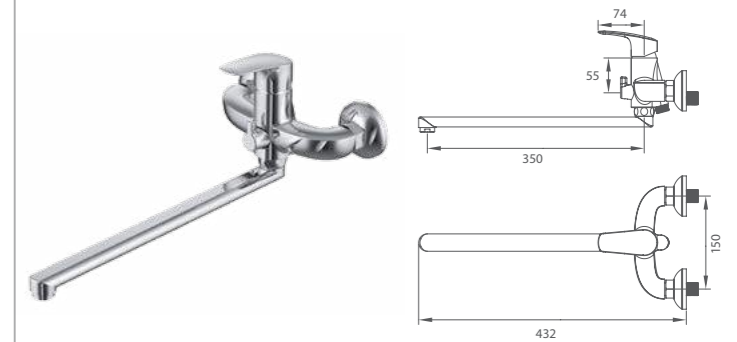

Смеситель для умывальника
DONSB00M01

Смеситель для ванны
DONSBLCM10