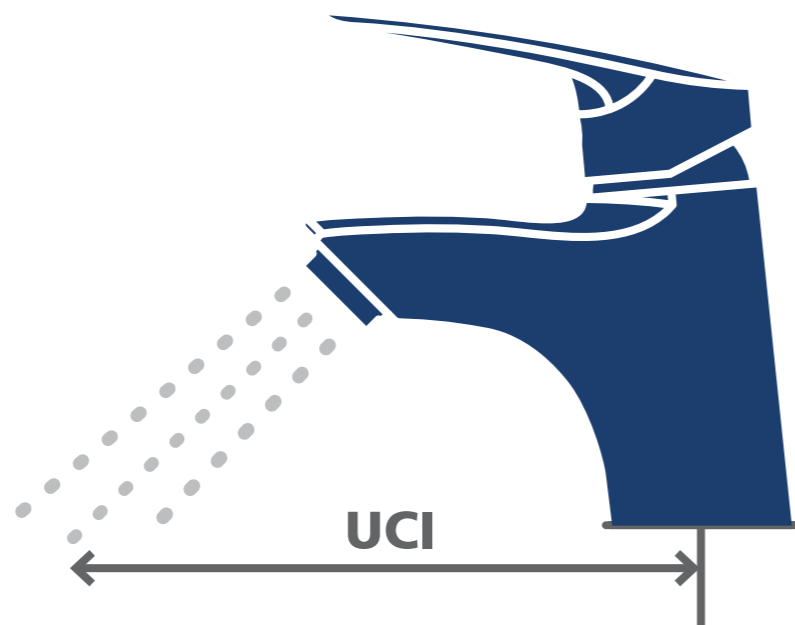

# UCI — Показатель удобства использования

Идеальное соотношение габаритов смесителя и расположения аэратора, основанное на комфорте использования.