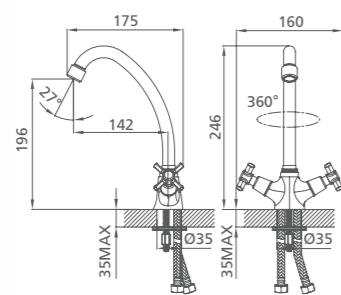

Смеситель для кухни
ONTSB00M05