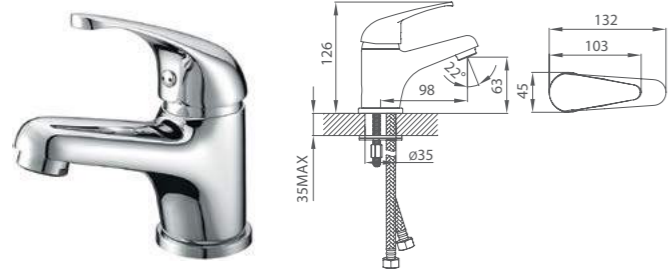

# BAFFIN

UCI: 12 см

Смеситель для умывальника  
BA16209C MI

Смеситель для ванны  
BA23209CK MI

Смеситель для ванны  
BA232A9CK MI

Смеситель для кухни  
BA56002C MI

Смеситель для умывальника  
DA16204C MI

UCI: 12,3 см