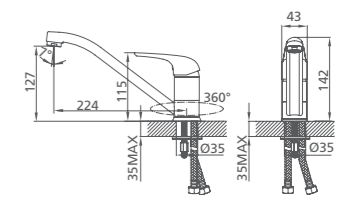

# BAFFIN

UCI: 12 см

Смеситель для умывальника  
BA16209C MI

Смеситель для ванны  
BA23209CK MI

Смеситель для ванны  
BA232A9CK MI

Смеситель для кухни  
BA56002C MI

Смеситель для умывальника  
DA16204C MI

UCI: 12,3 см