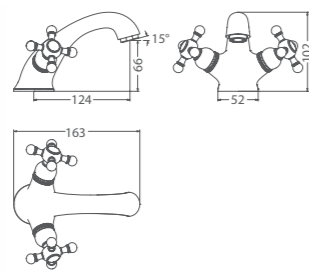

# BERING

UCI: 14,1 см

Смеситель для умывальника  
BE19017BW6 MI

Смеситель для ванны  
BERSB00M02

Смеситель для ванны  
BE270BW6K+W21 MI

Смеситель для кухни  
BE59017BW6 MI

# CADISS

Смеситель для умывальника  
CADSB00M01

UCI: 14,1 см

Керамический переключатель

Смеситель для ванны  
CADSBLCM10