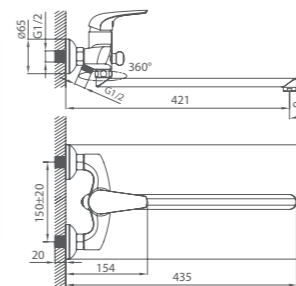

# BAFFIN

UCI: 12 см

Смеситель для умывальника  
BA16209C MI

Смеситель для ванны  
BA23209CK MI

Смеситель для ванны  
BA232A9CK MI

Смеситель для кухни  
BA56002C MI

Смеситель для умывальника  
DA16204C MI

UCI: 12,3 см