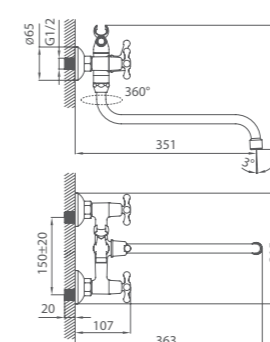

Смеситель для умывальника
BO19017BW4 MI

Смеситель для ванны
BO270BW4K+W21 MI