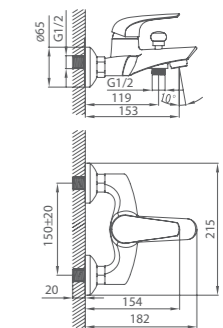

# BAFFIN

UCI: 12 см

Смеситель для умывальника  
BA16209C MI

Смеситель для ванны  
BA23209CK MI

Смеситель для ванны  
BA232A9CK MI

Смеситель для кухни  
BA56002C MI

Смеситель для умывальника  
DA16204C MI

UCI: 12,3 см