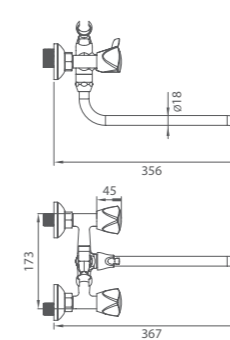

# CADISS

Смеситель для умывальника  
CADSB00M01

UCI: 14,1 см

Керамический переключатель

Смеситель для ванны  
CADSBLCM10

# SARDINIA

Смеситель для умывальника  
SARSB00M01

UCI: 14,8 см

Керамический переключатель

Смеситель для ванны  
SARSB00M02

Смеситель для кухни  
CADSB00M05

Керамический переключатель

Смеситель для ванны  
SARSBLCM10

# TASMAN

Смеситель для умывальника  
TA1901BW5 MI

UCI: 14,1 см

Смеситель для ванны  
TA270BW5K+W21 MI