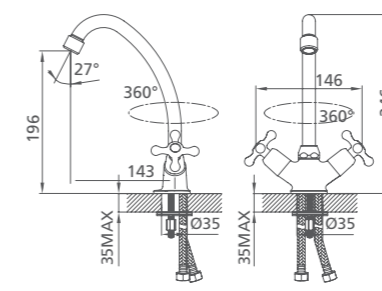

Смеситель для кухни
BO59017BW4 MI