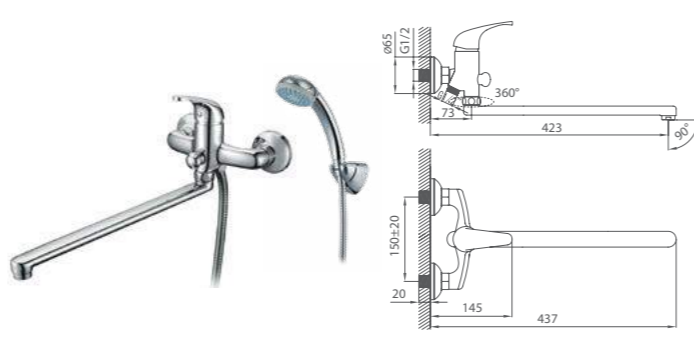

Смеситель для умывальника
DAVSBR0M01

Смеситель для ванны
DA23A99CK MI

Выдвижная лейка