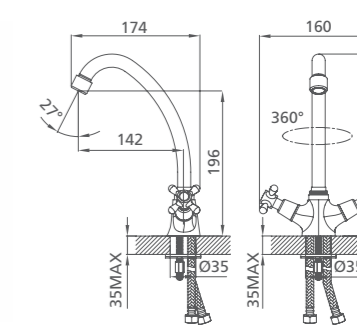

# TASMAN

Смеситель для умывальника  
TA1901BW5 MI

UCI: 14,1 см

Смеситель для ванны  
TA270BW5K+W21 MI

# VICTORIA

Смеситель для умывальника  
VICSB00M01

UCI: 12,9 см

Керамический переключатель

Смеситель для ванны  
VICSB00M02

Смеситель для кухни  
TA5901BW5 MI

Керамический переключатель

Смеситель для ванны  
VICSBLCM10

Смеситель для кухни  
VICSB00M05

Смеситель для умывальника  
ONTSB00M01

UCI: 12,8 см

Керамический переключатель

Смеситель для ванны  
ONTSB00M02

Смеситель для умывальника  
BO19017BW4 MI

UCI: 14,1 см

Смеситель для ванны  
BOSSB00M02