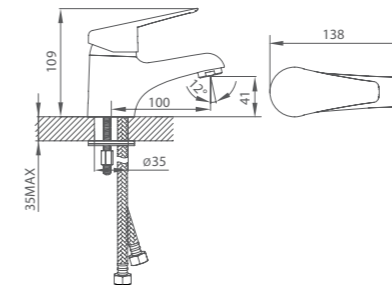

HUDSON

Смеситель для умывальника
HUDSB00M01

UCI: 10,8 см