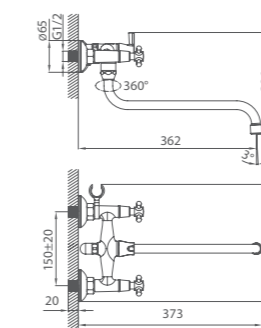

# TASMAN

Смеситель для умывальника  
TA1901BW5 MI

UCI: 14,1 см

Смеситель для ванны  
TA270BW5K+W21 MI

# VICTORIA

Смеситель для умывальника  
VICSB00M01

UCI: 12,9 см

Керамический переключатель

Смеситель для ванны  
VICSB00M02

Смеситель для кухни  
TA5901BW5 MI

Керамический переключатель

Смеситель для ванны  
VICSBLCM10

Смеситель для кухни  
VICSB00M05

Смеситель для умывальника  
ONTSB00M01

UCI: 12,8 см

Керамический переключатель

Смеситель для ванны  
ONTSB00M02

Смеситель для умывальника  
BO19017BW4 MI

UCI: 14,1 см

Смеситель для ванны  
BOSSB00M02