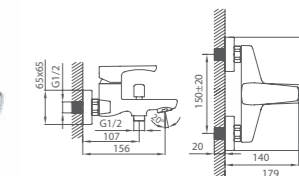

DOVER

UCI: 12,1 см

HUDSON

UCI: 10,8 см

Керамический переключатель

ENISEY

UCI: 14,2 см

Керамический переключатель

LABRADOR

UCI: 11,1 см

Смеситель для кухни
ENISB00M05

Керамический переключатель