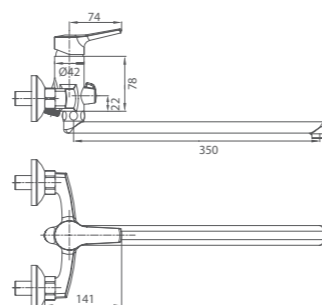

# ENISEY

Смеситель для умывальника  
ENISB00M01

UCI: 14,2 см

Керамический переключатель

Смеситель для ванны  
ENISBLCM10