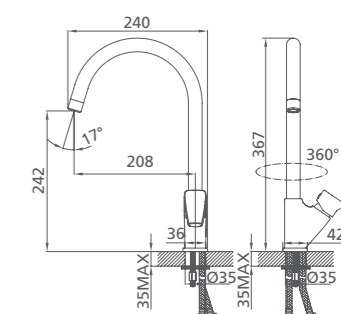

# ENISEY

Смеситель для умывальника  
ENISB00M01

UCI: 14,2 см

Керамический переключатель

Смеситель для ванны  
ENISBLCM10

# LABRADOR

Смеситель для умывальника  
LABSB00M01

UCI: 11,1 см

Смеситель для ванны  
LABSB00M02

Смеситель для кухни  
ENISB00M05

Керамический переключатель

Смеситель для ванны  
LABSBLCM10

Смеситель для кухни  
LABSB00M05

# SOLOMON

UCI: 11,6 см

Смеситель для умывальника  
SOLS00M01

Смеситель для ванны  
SOLS00M02

Керамический переключатель

Смеситель для ванны  
SOLSBLCM10

Смеситель для кухни  
SOLS00M05