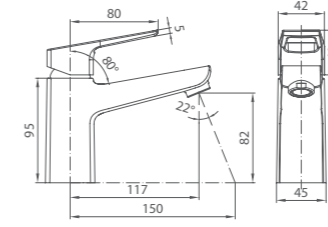

Смеситель для умывальника
ATLSB00M01