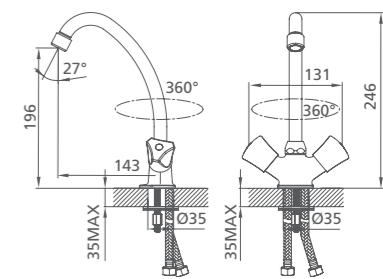

# BERING

UCI: 14,1 см

Смеситель для умывальника  
BE19017BW6 MI

Смеситель для ванны  
BERSB00M02

Смеситель для ванны  
BE270BW6K+W21 MI

Смеситель для кухни  
BE59017BW6 MI