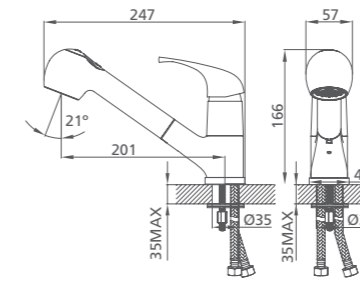

Поворотный излив

Смеситель для умывальника  
DAVSBR0M01

UCI: 15,2 см

Смеситель для ванны  
DA23204CK MI

Смеситель для ванны  
DA23A99CK MI

Выдвижная лейка

Смеситель для кухни  
DA2SBP0M05

Канал для  
фильтрованной воды