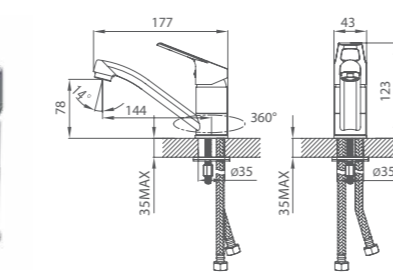

Смеситель для умывальника
UKOSBR0M01