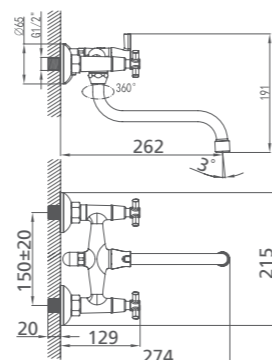

# TASMAN

Смеситель для умывальника  
TA1901BW5 MI

UCI: 14,1 см

Смеситель для ванны  
TA270BW5K+W21 MI

# VICTORIA

Смеситель для умывальника  
VICSB00M01

UCI: 12,9 см

Керамический переключатель

Смеситель для ванны  
VICSB00M02

Смеситель для кухни  
TA5901BW5 MI

Керамический переключатель

Смеситель для ванны  
VICSBLCM10

Смеситель для кухни  
VICSB00M05

Смеситель для умывальника  
ONTSB00M01

UCI: 12,8 см

Керамический переключатель

Смеситель для ванны  
ONTSB00M02

Смеситель для умывальника  
BO19017BW4 MI

UCI: 14,1 см

Смеситель для ванны  
BOSSB00M02