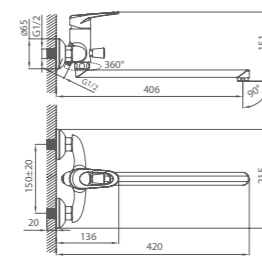

# ADRIATIC

UCI: 12,2 см

Смеситель для умывальника  
ADR5B00M01

Смеситель для ванны  
ADR5B00M02

Смеситель для ванны  
ADR5BL0M02

Смеситель для кухни  
ADR5B00M05