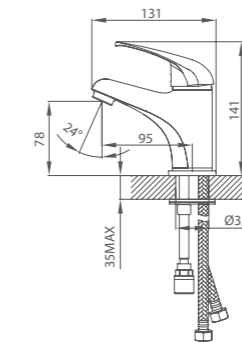

Смеситель для умывальника
DAVSB00M08

UCI: 12,9 см