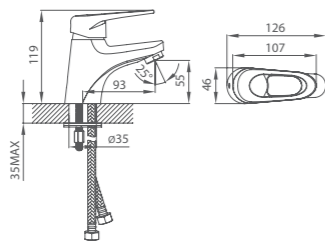

### Душевые аксессуары в комплекте

Покупка без лишних затрат: лейка, шланг и держатель входят в комплект.

# ADRIATIC

UCI: 12,2 см

Смеситель для умывальника  
ADR5B00M01

Смеситель для ванны  
ADR5B00M02

Смеситель для ванны  
ADR5BL0M02

Смеситель для кухни  
ADR5B00M05