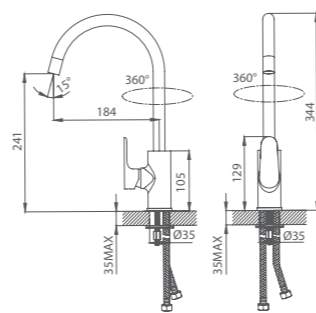

# DOVER

Смеситель для умывальника  
DOVSB00M01

UCI: 12,1 см

Смеситель для ванны  
DOVSB00M02

# HUDSON

Смеситель для умывальника  
HUDSB00M01

UCI: 10,8 см

Керамический переключатель

Смеситель для ванны  
HUDSBLCM10

Смеситель для ванны  
DOVSBLCM02

Смеситель для кухни  
DOVSB00M05

Смеситель для кухни  
HUDSB00M05

# ENISEY

Смеситель для умывальника  
ENISB00M01

UCI: 14,2 см

Керамический переключатель

Смеситель для ванны  
ENISBLCM10