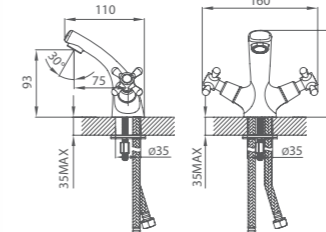

VICTORIA

Смеситель для умывальника
VICSB00M01

UCI: 12,9 см