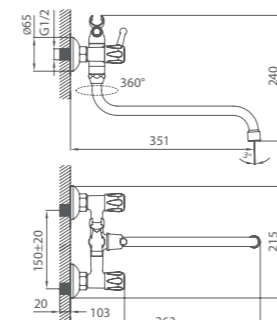

Смеситель для ванны
TA270BW5K+W21 MI