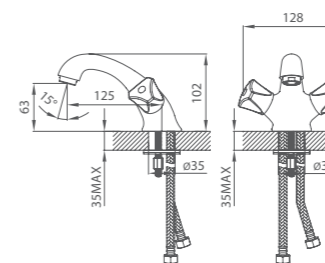

SOLOMON

UCI: 11,6 см

Керамический переключатель

VOLGA

UCI: 14,9 см

Керамический переключатель

UKON

UCI: 12,8 см

Поворотный излив

UCI: 16,3 см

BERING

UCI: 14,1 см