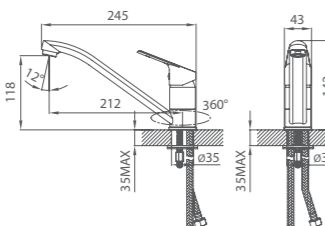

Смеситель для кухни
AMUSB00M05