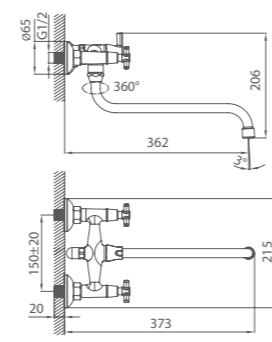

Смеситель для ванны
ON15BS0M10