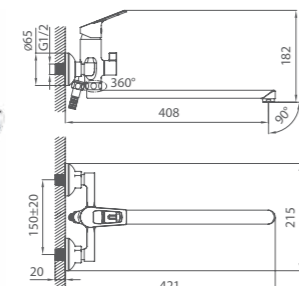

# VOLGA

UCI: 14,9 см

Смеситель для умывальника  
VOLSB00M01

Керамический переключатель

Смеситель для ванны  
VOLSBLCM10

Смеситель для кухни  
VOLSB00M05

# UKON

UCI: 12,8 см

Смеситель для умывальника  
UKOSB00M01

Поворотный излив

UCI: 16,3 см

Смеситель для умывальника  
UKOSBR0M01

Смеситель для ванны  
UKOSBLCM10

Смеситель для кухни  
UKOSB00M05