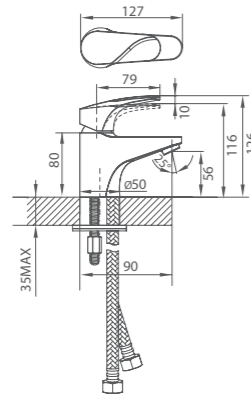

# ENISEY

Смеситель для умывальника  
ENISB00M01

UCI: 14,2 см

Керамический переключатель

Смеситель для ванны  
ENISBLCM10

# LABRADOR

Смеситель для умывальника  
LABSB00M01

UCI: 11,1 см

Смеситель для ванны  
LABSB00M02

Смеситель для кухни  
ENISB00M05

Керамический переключатель

Смеситель для ванны  
LABSBLCM10

Смеситель для кухни  
LABSB00M05

# SOLOMON

UCI: 11,6 см

Смеситель для умывальника  
SOLS00M01

Смеситель для ванны  
SOLS00M02

Керамический переключатель

Смеситель для ванны  
SOLSBLCM10

Смеситель для кухни  
SOLS00M05

# VOLGA

UCI: 14,9 см

Смеситель для умывальника  
VOLSB00M01

Керамический переключатель

Смеситель для ванны  
VOLSBLCM10

Смеситель для кухни  
VOLSB00M05