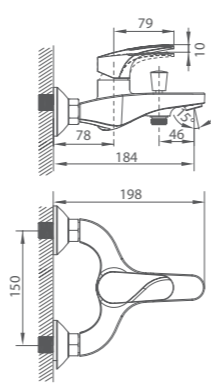

# LABRADOR

Смеситель для умывальника  
LABSB00M01

UCI: 11,1 см

Смеситель для ванны  
LABSB00M02

Смеситель для кухни  
ENISB00M05

Керамический переключатель

Смеситель для ванны  
LABSBLCM10

Смеситель для кухни  
LABSB00M05

# SOLOMON

UCI: 11,6 см

Смеситель для умывальника  
SOLS00M01

Смеситель для ванны  
SOLS00M02

Керамический переключатель

Смеситель для ванны  
SOLSBLCM10

Смеситель для кухни  
SOLS00M05

# VOLGA

UCI: 14,9 см

Смеситель для умывальника  
VOLSB00M01

Керамический переключатель

Смеситель для ванны  
VOLSBLCM10

Смеситель для кухни  
VOLSB00M05