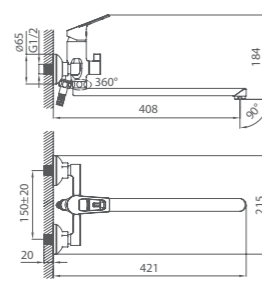

# AMUR

UCI: 12,8 см

Смеситель для умывальника  
AMUSB00M01

Поворотный излив

UCI: 16,3 см

Смеситель для умывальника  
AMUSBR0M01

Смеситель для ванны  
AMUSBLCM10

Керамический переключатель