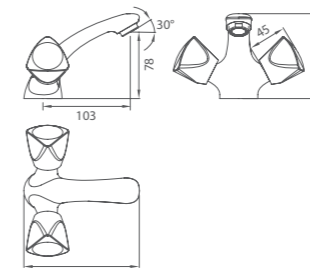

SARDINIA

Смеситель для умывальника
SARSB00M01

UCI: 14,8 см