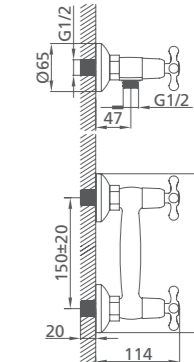

Смеситель для душа
BOSSB00M03