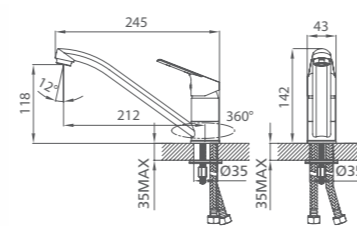

Смеситель для кухни
UKOSB00M05