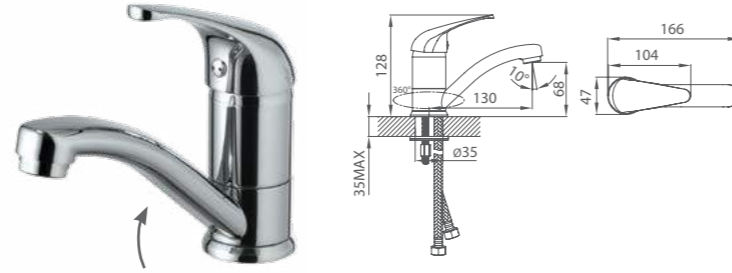

# BAFFIN

UCI: 12 см

Смеситель для умывальника  
BA16209C MI

Смеситель для ванны  
BA23209CK MI

Смеситель для ванны  
BA232A9CK MI

Смеситель для кухни  
BA56002C MI

Смеситель для умывальника  
DA16204C MI

UCI: 12,3 см