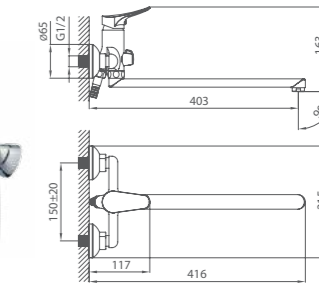

# SOLOMON

UCI: 11,6 см

Смеситель для умывальника  
SOLS00M01

Смеситель для ванны  
SOLS00M02

Керамический переключатель

Смеситель для ванны  
SOLSBLCM10

Смеситель для кухни  
SOLS00M05

# VOLGA

UCI: 14,9 см

Смеситель для умывальника  
VOLSB00M01

Керамический переключатель

Смеситель для ванны  
VOLSBLCM10

Смеситель для кухни  
VOLSB00M05