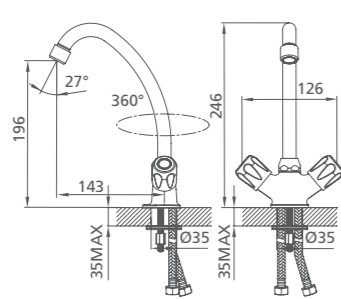

# TASMAN

Смеситель для умывальника  
TA1901BW5 MI

UCI: 14,1 см

Смеситель для ванны  
TA270BW5K+W21 MI

# VICTORIA

Смеситель для умывальника  
VICSB00M01

UCI: 12,9 см

Керамический переключатель

Смеситель для ванны  
VICSB00M02

Смеситель для кухни  
TA5901BW5 MI

Керамический переключатель

Смеситель для ванны  
VICSBLCM10

Смеситель для кухни  
VICSB00M05

Смеситель для умывальника  
ONTSB00M01

UCI: 12,8 см

Керамический переключатель

Смеситель для ванны  
ONTSB00M02

Смеситель для умывальника  
BO19017BW4 MI

UCI: 14,1 см

Смеситель для ванны  
BOSSB00M02