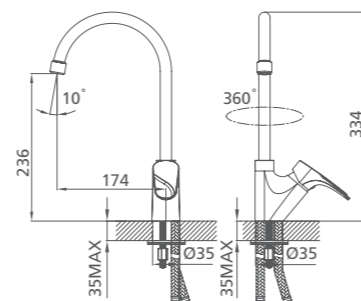

# LABRADOR

Смеситель для умывальника  
LABSB00M01

UCI: 11,1 см

Смеситель для ванны  
LABSB00M02

Смеситель для кухни  
ENISB00M05

Керамический переключатель

Смеситель для ванны  
LABSBLCM10

Смеситель для кухни  
LABSB00M05

# SOLOMON

UCI: 11,6 см

Смеситель для умывальника  
SOLS00M01

Смеситель для ванны  
SOLS00M02

Керамический переключатель

Смеситель для ванны  
SOLSBLCM10

Смеситель для кухни  
SOLS00M05

# VOLGA

UCI: 14,9 см

Смеситель для умывальника  
VOLSB00M01

Керамический переключатель

Смеситель для ванны  
VOLSBLCM10

Смеситель для кухни  
VOLSB00M05