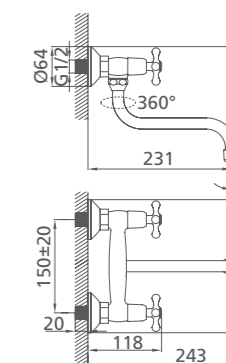

Настенный смеситель для кухни
BOSSB00M09