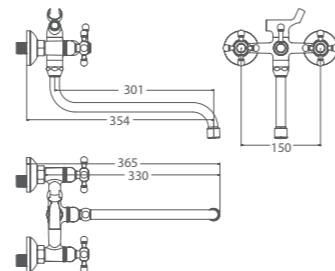

# BERING

UCI: 14,1 см

Смеситель для умывальника  
BE19017BW6 MI

Смеситель для ванны  
BERSB00M02

Смеситель для ванны  
BE270BW6K+W21 MI

Смеситель для кухни  
BE59017BW6 MI

# CADISS

Смеситель для умывальника  
CADSB00M01

UCI: 14,1 см

Керамический переключатель

Смеситель для ванны  
CADSBLCM10