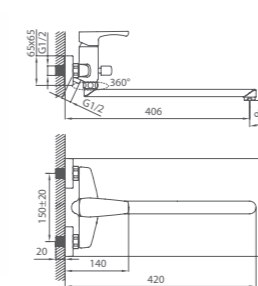

# ENISEY

Смеситель для умывальника  
ENISB00M01

UCI: 14,2 см

Керамический переключатель

Смеситель для ванны  
ENISBLCM10

# LABRADOR

Смеситель для умывальника  
LABSB00M01

UCI: 11,1 см

Смеситель для ванны  
LABSB00M02

Смеситель для кухни  
ENISB00M05

Керамический переключатель

Смеситель для ванны  
LABSBLCM10

Смеситель для кухни  
LABSB00M05

# SOLOMON

UCI: 11,6 см

Смеситель для умывальника  
SOLS00M01

Смеситель для ванны  
SOLS00M02

Керамический переключатель

Смеситель для ванны  
SOLSBLCM10

Смеситель для кухни  
SOLS00M05