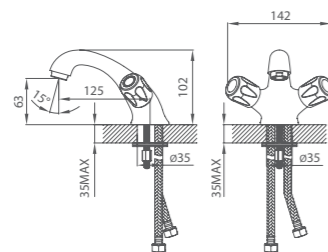

TASMAN

Смеситель для умывальника
TA1901BW5 MI

UCI: 14,1 см