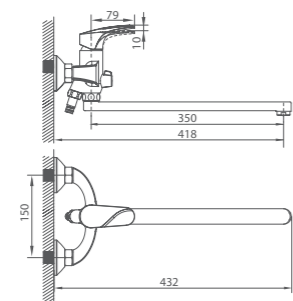

# SOLOMON

UCI: 11,6 см

Смеситель для умывальника  
SOLS00M01

Смеситель для ванны  
SOLS00M02

Керамический переключатель

Смеситель для ванны  
SOLSBLCM10

Смеситель для кухни  
SOLS00M05

# VOLGA

UCI: 14,9 см

Смеситель для умывальника  
VOLSB00M01

Керамический переключатель

Смеситель для ванны  
VOLSBLCM10

Смеситель для кухни  
VOLSB00M05