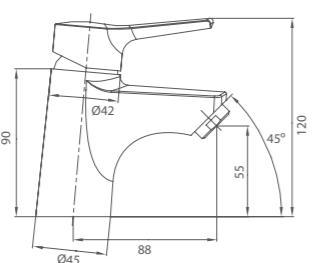

# DOVER

Смеситель для умывальника  
DOVSB00M01

UCI: 12,1 см

Смеситель для ванны  
DOVSB00M02

# HUDSON

Смеситель для умывальника  
HUDSB00M01

UCI: 10,8 см

Керамический переключатель

Смеситель для ванны  
HUDSBLCM10

Смеситель для ванны  
DOVSBLCM02

Смеситель для кухни  
DOVSB00M05

Смеситель для кухни  
HUDSB00M05

# ENISEY

Смеситель для умывальника  
ENISB00M01

UCI: 14,2 см

Керамический переключатель

Смеситель для ванны  
ENISBLCM10