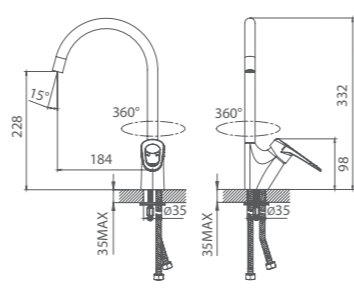

# ADRIATIC

UCI: 12,2 см

Смеситель для умывальника  
ADR5B00M01

Смеситель для ванны  
ADR5B00M02

Смеситель для ванны  
ADR5BL0M02

Смеситель для кухни  
ADR5B00M05