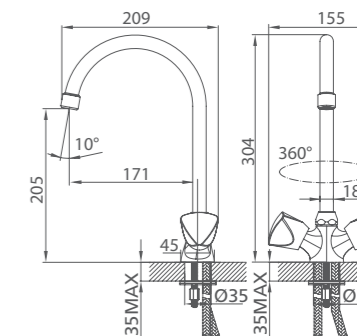

# CADISS

Смеситель для умывальника  
CADSB00M01

UCI: 14,1 см

Керамический переключатель

Смеситель для ванны  
CADSBLCM10

# SARDINIA

Смеситель для умывальника  
SARSB00M01

UCI: 14,8 см

Керамический переключатель

Смеситель для ванны  
SARSB00M02

Смеситель для кухни  
CADSB00M05

Керамический переключатель

Смеситель для ванны  
SARSBLCM10

# TASMAN

Смеситель для умывальника  
TA1901BW5 MI

UCI: 14,1 см

Смеситель для ванны  
TA270BW5K+W21 MI