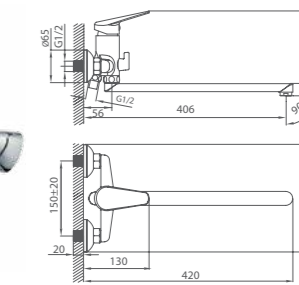

# DOVER

Смеситель для умывальника  
DOVSB00M01

UCI: 12,1 см

Смеситель для ванны  
DOVSB00M02

# HUDSON

Смеситель для умывальника  
HUDSB00M01

UCI: 10,8 см

Керамический переключатель

Смеситель для ванны  
HUDSBLCM10

Смеситель для ванны  
DOVSBLCM02

Смеситель для кухни  
DOVSB00M05

Смеситель для кухни  
HUDSB00M05

# ENISEY

Смеситель для умывальника  
ENISB00M01

UCI: 14,2 см

Керамический переключатель

Смеситель для ванны  
ENISBLCM10