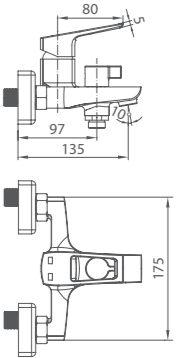

# ATLANTIC

UCI: 15 см

Смеситель для умывальника  
ATLSB00M01

Керамический переключатель

Смеситель для ванны  
ATLSBC0M02

Керамический переключатель

Смеситель для ванны  
ATLSBLCM10

Смеситель для кухни  
ATLSB00M05