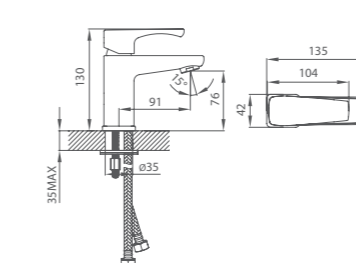

LABRADOR

Смеситель для умывальника
LABSB00M01

UCI: 11,1 см