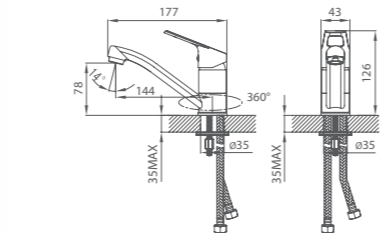

# AMUR

UCI: 12,8 см

Смеситель для умывальника  
AMUSB00M01

Поворотный излив

UCI: 16,3 см

Смеситель для умывальника  
AMUSBR0M01

Смеситель для ванны  
AMUSBLCM10

Керамический переключатель