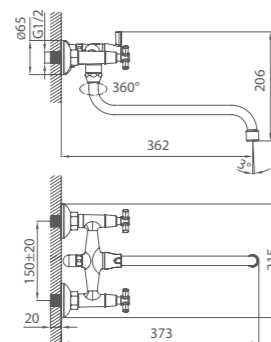

Смеситель для умывальника
ONTSB00M01

Смеситель для ванны
ONTSBLCM10