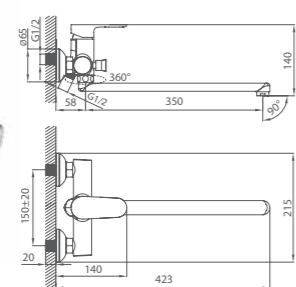

Смеситель для ванны
DOVSBLCM02