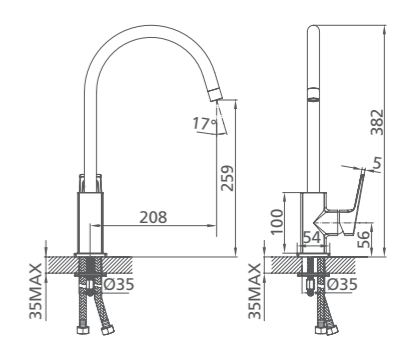

# ATLANTIC

UCI: 15 см

Смеситель для умывальника  
ATLSB00M01

Керамический переключатель

Смеситель для ванны  
ATLSBC0M02

Керамический переключатель

Смеситель для ванны  
ATLSBLCM10

Смеситель для кухни  
ATLSB00M05

# BAFFIN

UCI: 12 см

Смеситель для умывальника  
BA16209C MI

Смеситель для ванны  
BA23209CK MI

Смеситель для ванны  
BA232A9CK MI

Смеситель для кухни  
BA56002C MI

Смеситель для умывальника  
DA16204C MI

UCI: 12,3 см