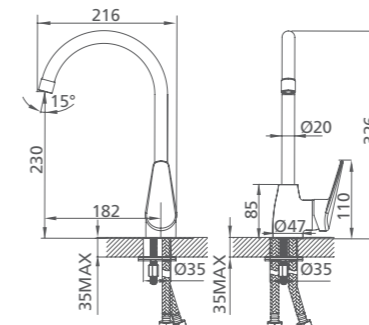

# DOVER

Смеситель для умывальника  
DOVSB00M01

UCI: 12,1 см

Смеситель для ванны  
DOVSB00M02

# HUDSON

Смеситель для умывальника  
HUDSB00M01

UCI: 10,8 см

Керамический переключатель

Смеситель для ванны  
HUDSBLCM10

Смеситель для ванны  
DOVSBLCM02

Смеситель для кухни  
DOVSB00M05

Смеситель для кухни  
HUDSB00M05

# ENISEY

Смеситель для умывальника  
ENISB00M01

UCI: 14,2 см

Керамический переключатель

Смеситель для ванны  
ENISBLCM10