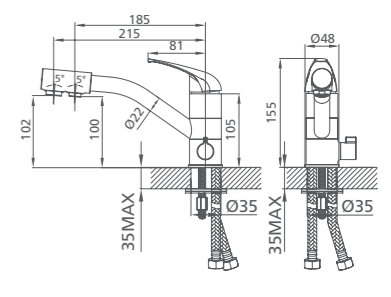

Поворотный излив

Смеситель для умывальника  
DAVSBR0M01

UCI: 15,2 см

Смеситель для ванны  
DA23204CK MI

Смеситель для ванны  
DA23A99CK MI

Выдвижная лейка

Смеситель для кухни  
DA2SBP0M05

Канал для  
фильтрованной воды